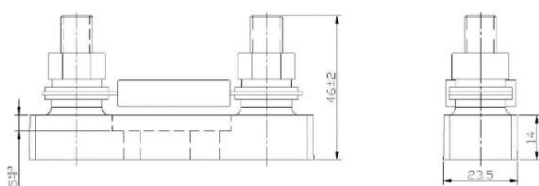

Pojistky MIDI, MEGA a ANL a držáky pojistek

www.victronenergy.com

Držák pojistky pro MIDI pojistku

MIDI pojistka

Držák na pojistku MEGA

MEGA pojistka

Držák pojistky pro ANL pojistku

ANL pojistka