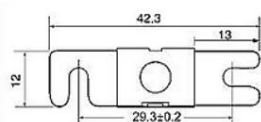

MIDI pojistka