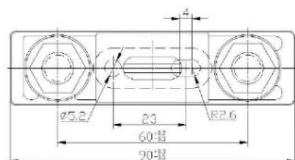

Držák pojistky pro ANL pojistku

ANL pojistka