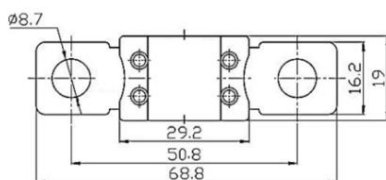

MEGA pojistka